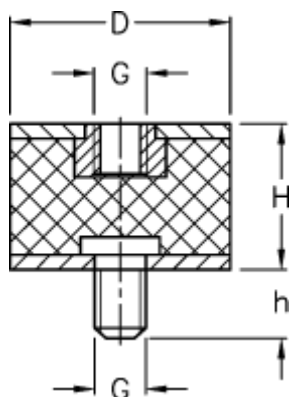

Varenummer: 51201068072210
Beskrivelse: KLEE Vibrationsdæmper type 2
20-30-2, M6/M6x8, NR - 57 shore

Mål

D = 20
G = M6
h = 8
H = 30